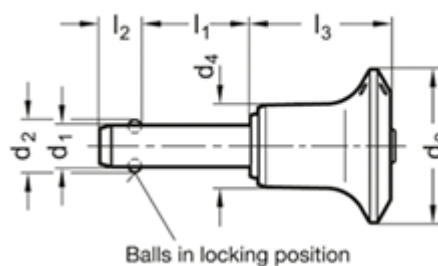

Varenummer: 201139560  
 Beskrivelse: E+G rustfast kugle låsepæl  
 GN 113.9-5-60

## Mål

### Application example

d1	= 5
d2	= 5.5
d3	= 23
d4	= 10.2
l1	= 60
l2	= 6
l3	= 20.2
Load i (N)	= 14

Vægt i (g) = 31